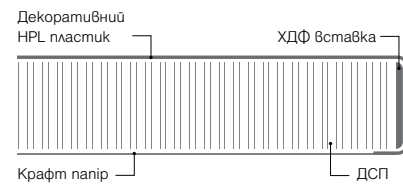

Профіль L

R = 3,3 mm