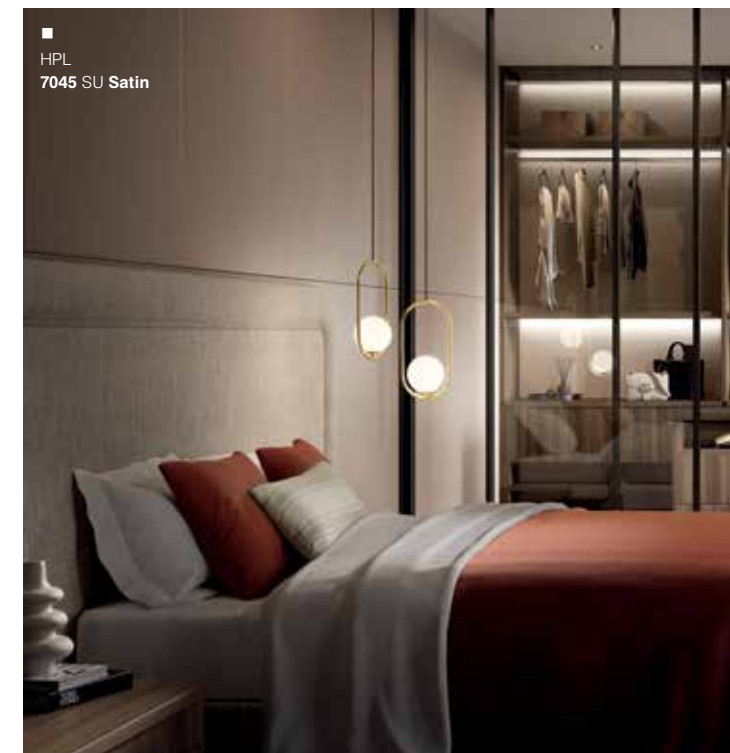

Застосування

ІНТЕР'ЄРНІ
ПОВЕРХНІ

МАТЕРІАЛИ ДЛЯ
МЕБЛІВ

Характеристики

АНТИБАКТЕРІАЛЬНІ
ПОВЕРХНІ

ПРОСТОТА В
ОБСЛУГОВУВАННІ

СТІЙКІСТЬ ДО
ПЛЯМ

HPL
7045 SU Satin