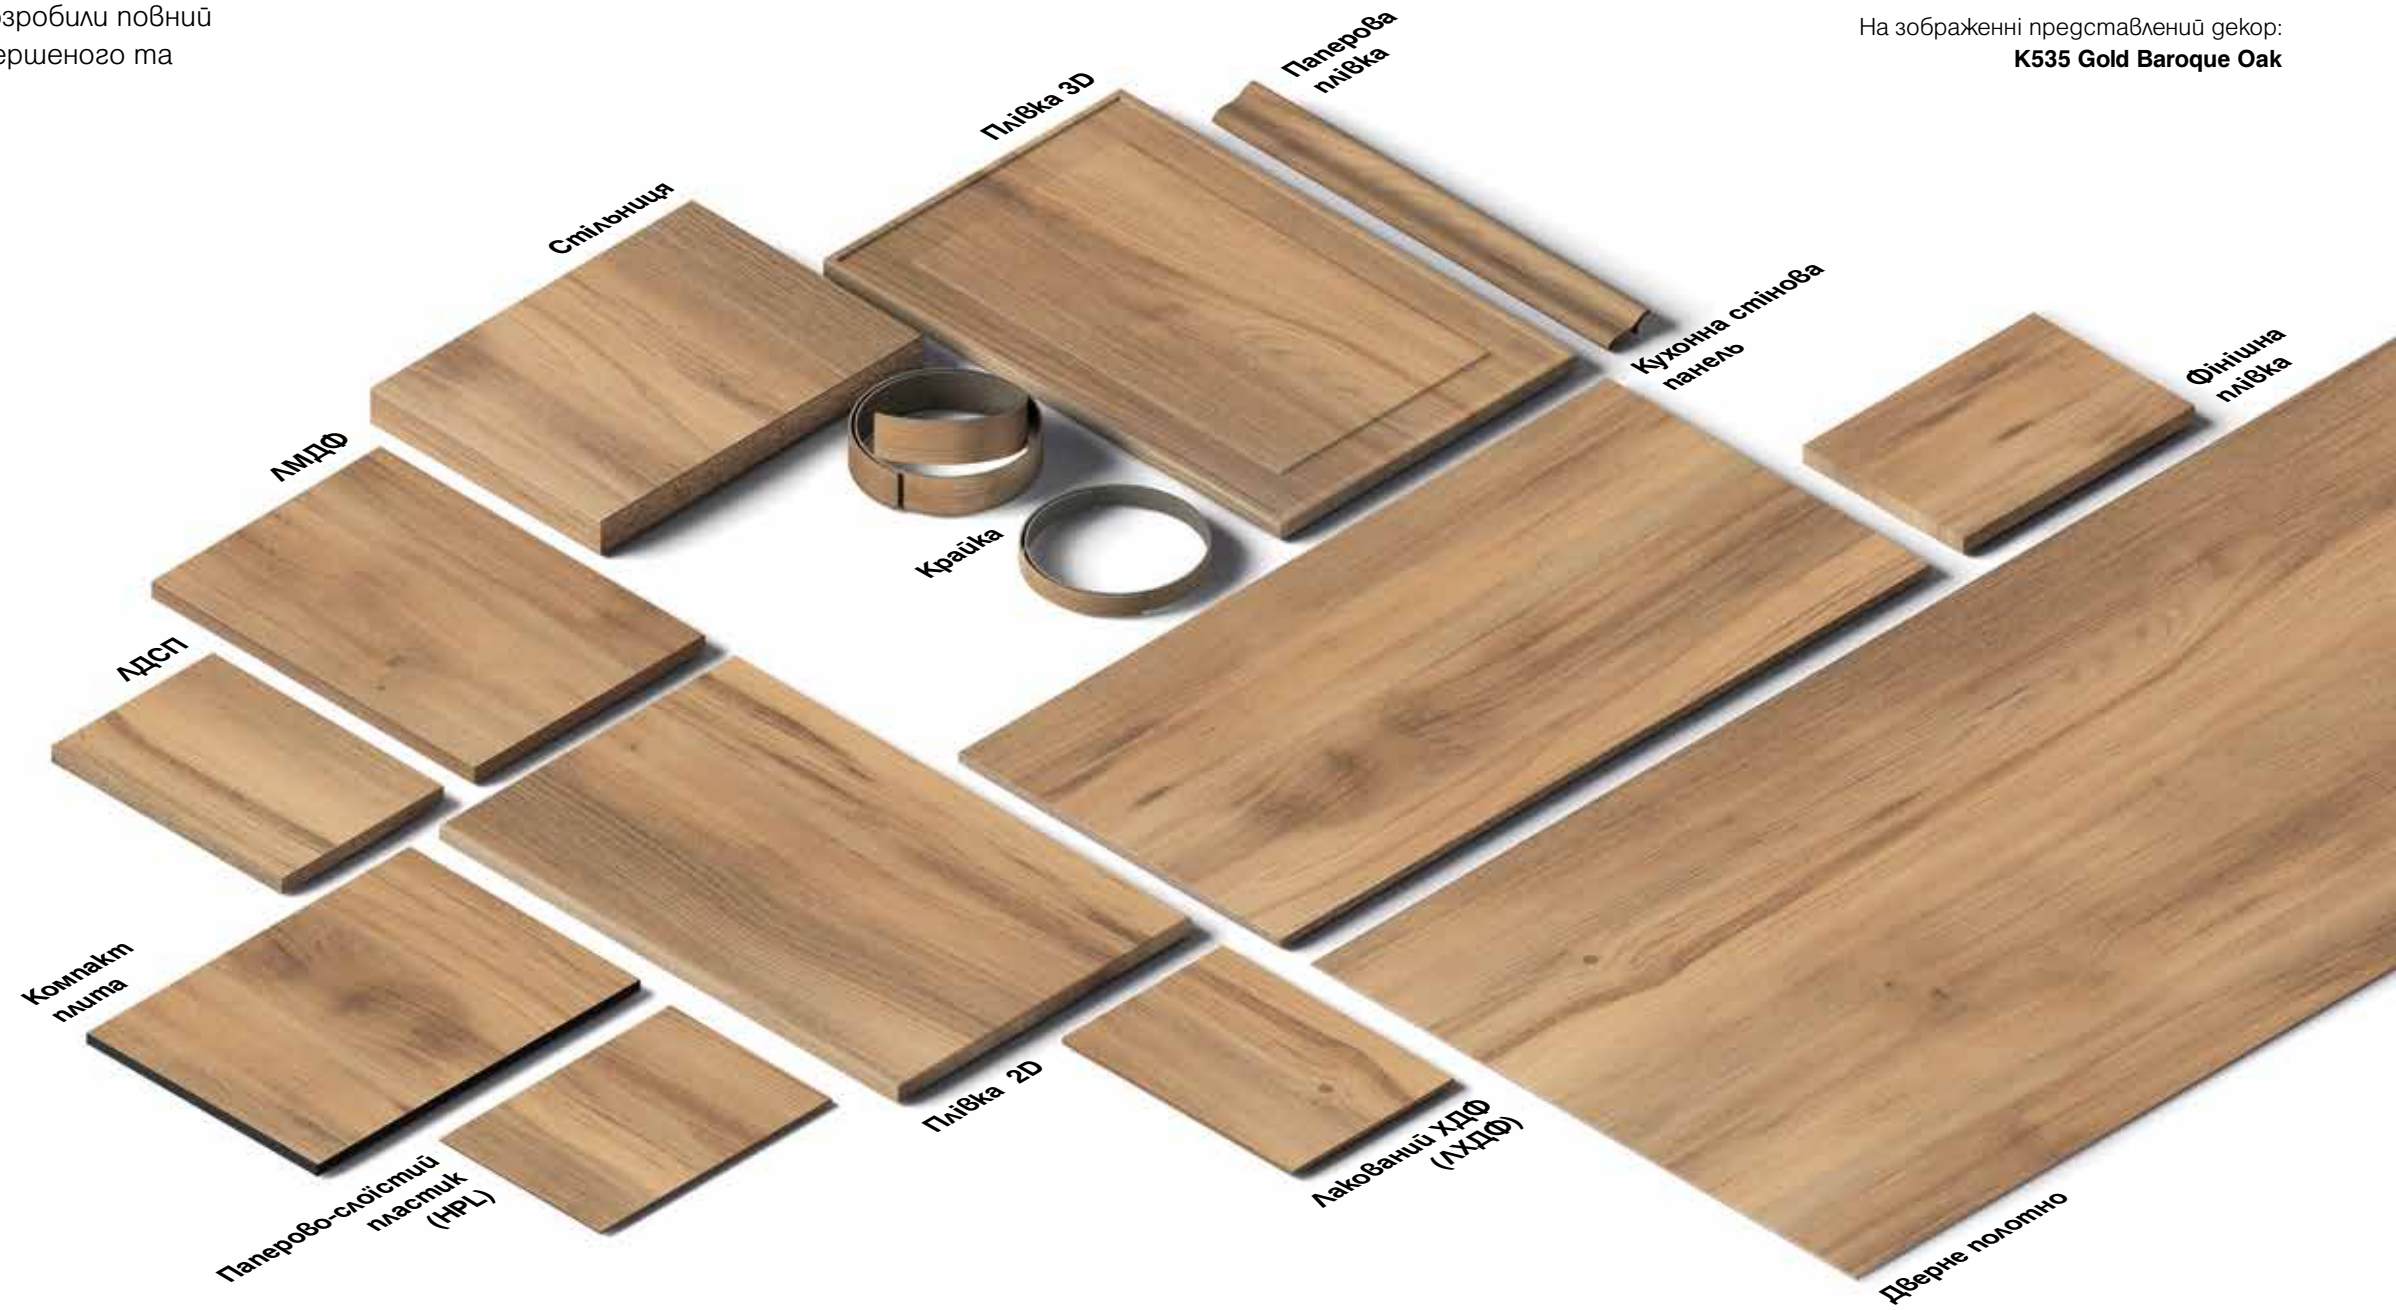

Скоординовані рішення

Відкрийте для себе широкий асортимент продукції, яка поєднується між собою, щоб створити унікальну та скоординовану ідентичність Вашого дизайн-проекту. Спільно з провідними фахівцями ми розробили повний пакет матеріалів для створення завершеного та злагодженого інтер'єру.

На зображенні представлений декор:
K535 Gold Baroque Oak

Офіційні дилери:

Крайка

Hranipex

OSTERMANN
www.ostermann.eu

PROADEC
SURTECO GROUP

REHAU

SURTECO

tece
THE EDGE-BANDING COMPANY

Плівка 2D/3D

Фінішна плівка

Impress
THE DECOR COMPANY

SURTECO