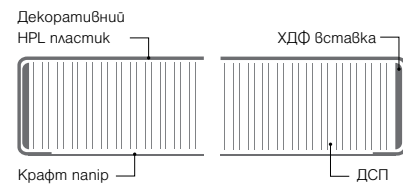

Профіль L-L

R = 3,3 mm

Стільниці Постформінг
K023 SU Venato