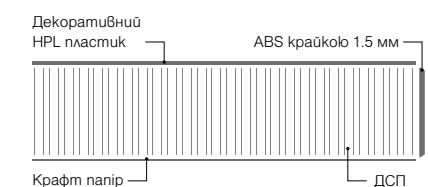

Стільниці Постформінг

Ми пропонуємо ретельно підібраний та широкий асортимент декорів стільниць для застосування на кухнях, офісах чи комерційних приміщеннях. Наші стільниці постформінг виготовляються на основі вологостійкого ДСП, покритого декоративним HPL пластиком. Кожна стільниця має ХДФ вставку, яка зміцнює передній край стільниці. Дана інноваційна технологія підвищує якість профілю, а також стійкість стільниці до ударів. По всій довжині стільниці розміщена спеціальна силіконова смужка - крапле збірник, яка утворює бар'єр та захищає від води.

Застосування

КУХОННІ
ПОВЕРХНІ

АНТИБАКТЕРІАЛЬНІ
ПОВЕРХНІ

ЛЕГКА
ОЧИСТКА

ТЕРМОСТІЙКІСТЬ

ГІГІЄНІЧНІСТЬ

СТІЙКІСТЬ ДО
ПЛЯМ

Стільниці постформінг мають профіль L з радіусом заокруглення 3,3 мм та профіль L-L, що ідеально підходить для виготовлення барних стійок та кухонних островів.

Профіль L

R = 3,3 mm

Профіль L-L

R = 3,3 mm

Стільниці з ABS крайкою

Це сучасна версія стільниці з прямим профілем та ABS крайкою 1.5 мм, що надає їй міцний, прямокутний зовнішній вигляд. Прості, чисті лінії роблять стільниці ідеальними для будь-якого сучасного або мінімалістичного дизайну кухні.

Застосування

КУХОННІ
ПОВЕРХНІ

АНТИБАКТЕРІАЛЬНІ
ПОВЕРХНІ

ЛЕГКА
ОЧИСТКА

ТЕРМОСТІЙКІСТЬ

ГІГІЄНІЧНІСТЬ

СТІЙКІСТЬ ДО
ПЛЯМ