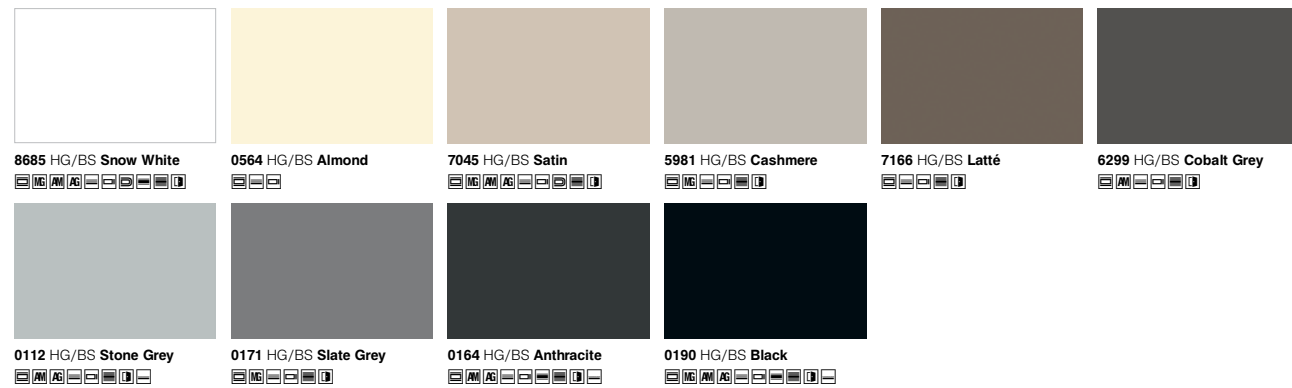

Worktops

SlimLine plus

feeNess
ultra matt

feeNess
ultra matt plus

feeNess
high gloss

feeNess
invisible touch

HPL Invisible Touch

Дверне полотно

Вігновідність кольорів

Номер	Назва гекопу	RAL	NCS	PMS
0101	Front White	9010	S 0502-G50Y	-
0110	White	9016	S 0500-N	-
0112	Stone Grey	7047	S 2000-N	-
0125	Royal Blue	5005	S 3060-R90B	7685 C
0132	Orange	2000	S 0585-Y40R	158 C
0134	Sunshine	-	S 0560-Y10R	136 C
0162	Graphite Grey	7015	S 6500-N	Cool Grey 10 C
0164	Anthracite	7043	S 7502-G	Cool Grey 11 C
0166	Basalt	7022	S 7500-N	447 C
0171	Slate Grey	7037	S 4500-N	Cool Grey 8 C
0190	Black	9004	S 8502-B	Process Black C
0191	Cool Grey	7035	S 1502-G	427 C
0197	Chinchilla Grey	-	S 3000-N	Warm Grey 6 C
0244	Petrol	-	S 6020-B30G	-
0301	Cappuccino	1019	S 4010-Y30R	7530 C
0514	Ivory	-	S 0505-Y05R	-
0515	Sand	-	S 1010-Y30R	-
0522	Beige	-	S 1005-Y20R	-
0540	Manhattan Grey	-	S 2500-N	-
0564	Almond	9001	S 0601-Y21R	-
1700	Steel Grey	-	S 2005-R80B	Cool Grey 5 C
5981	Cashmere	9002	S 2005-Y60R	7528 C
5982	Mussel	1013	S 1005-Y20R	7500 C
5994	Alby Blue	-	S 6010-R90B	5405 C
6299	Cobalt Grey	7039	S 6502-Y	417 C
7031	Crème	-	S 0502-Y05R	-
7045	Satin	-	-	7527 C