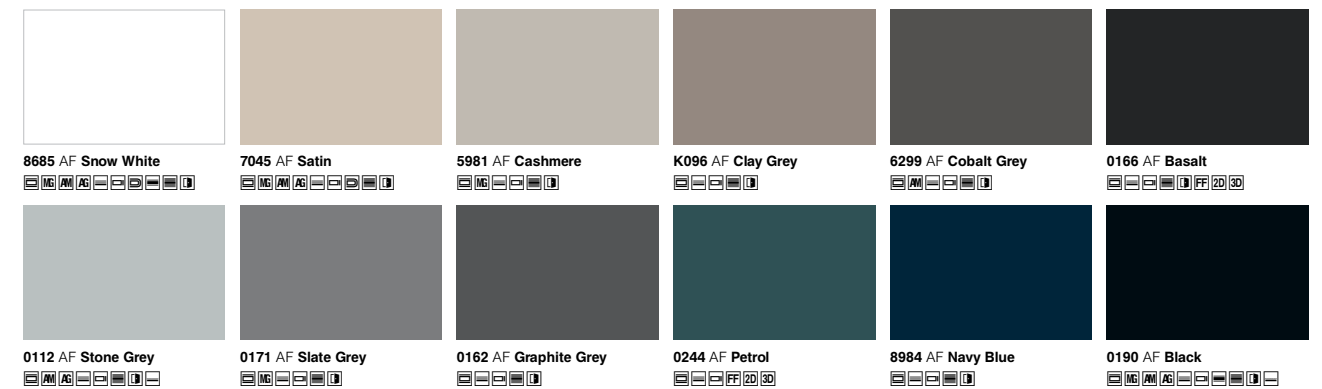

HPL Invisible Touch