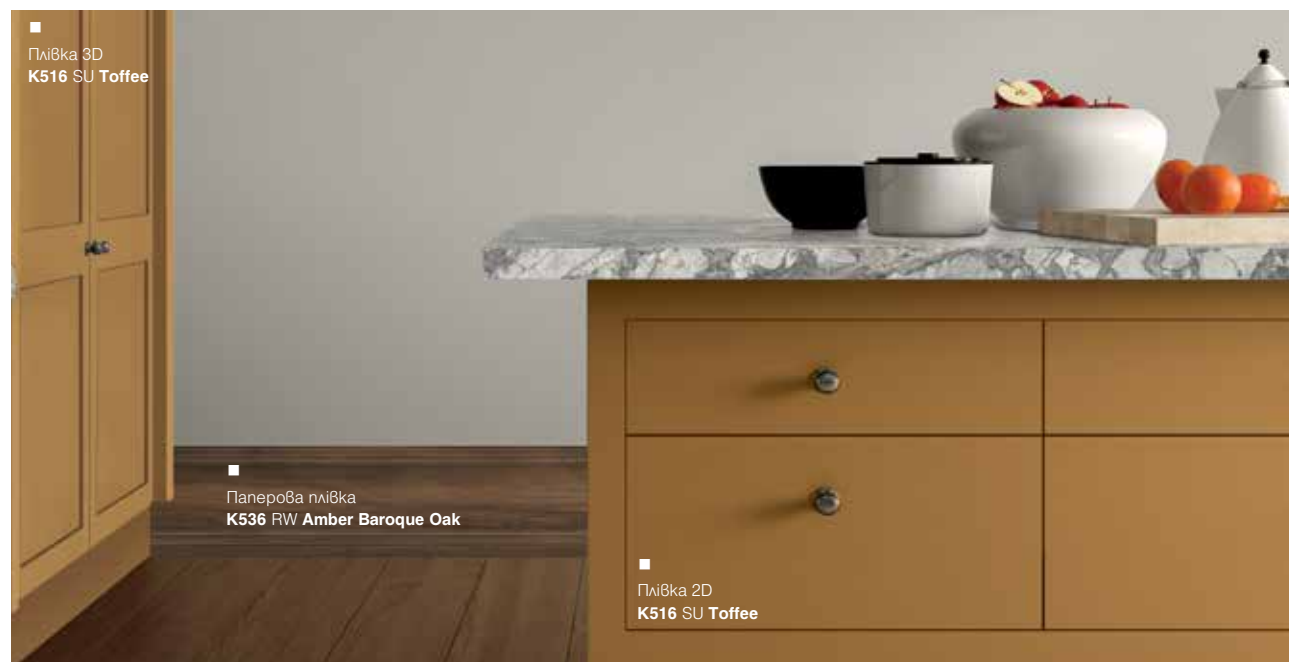

Паперова плівка

Паперова плівка ідеально підходить для обгортання профілів, таких як компоненти дверей з 5 елементів.