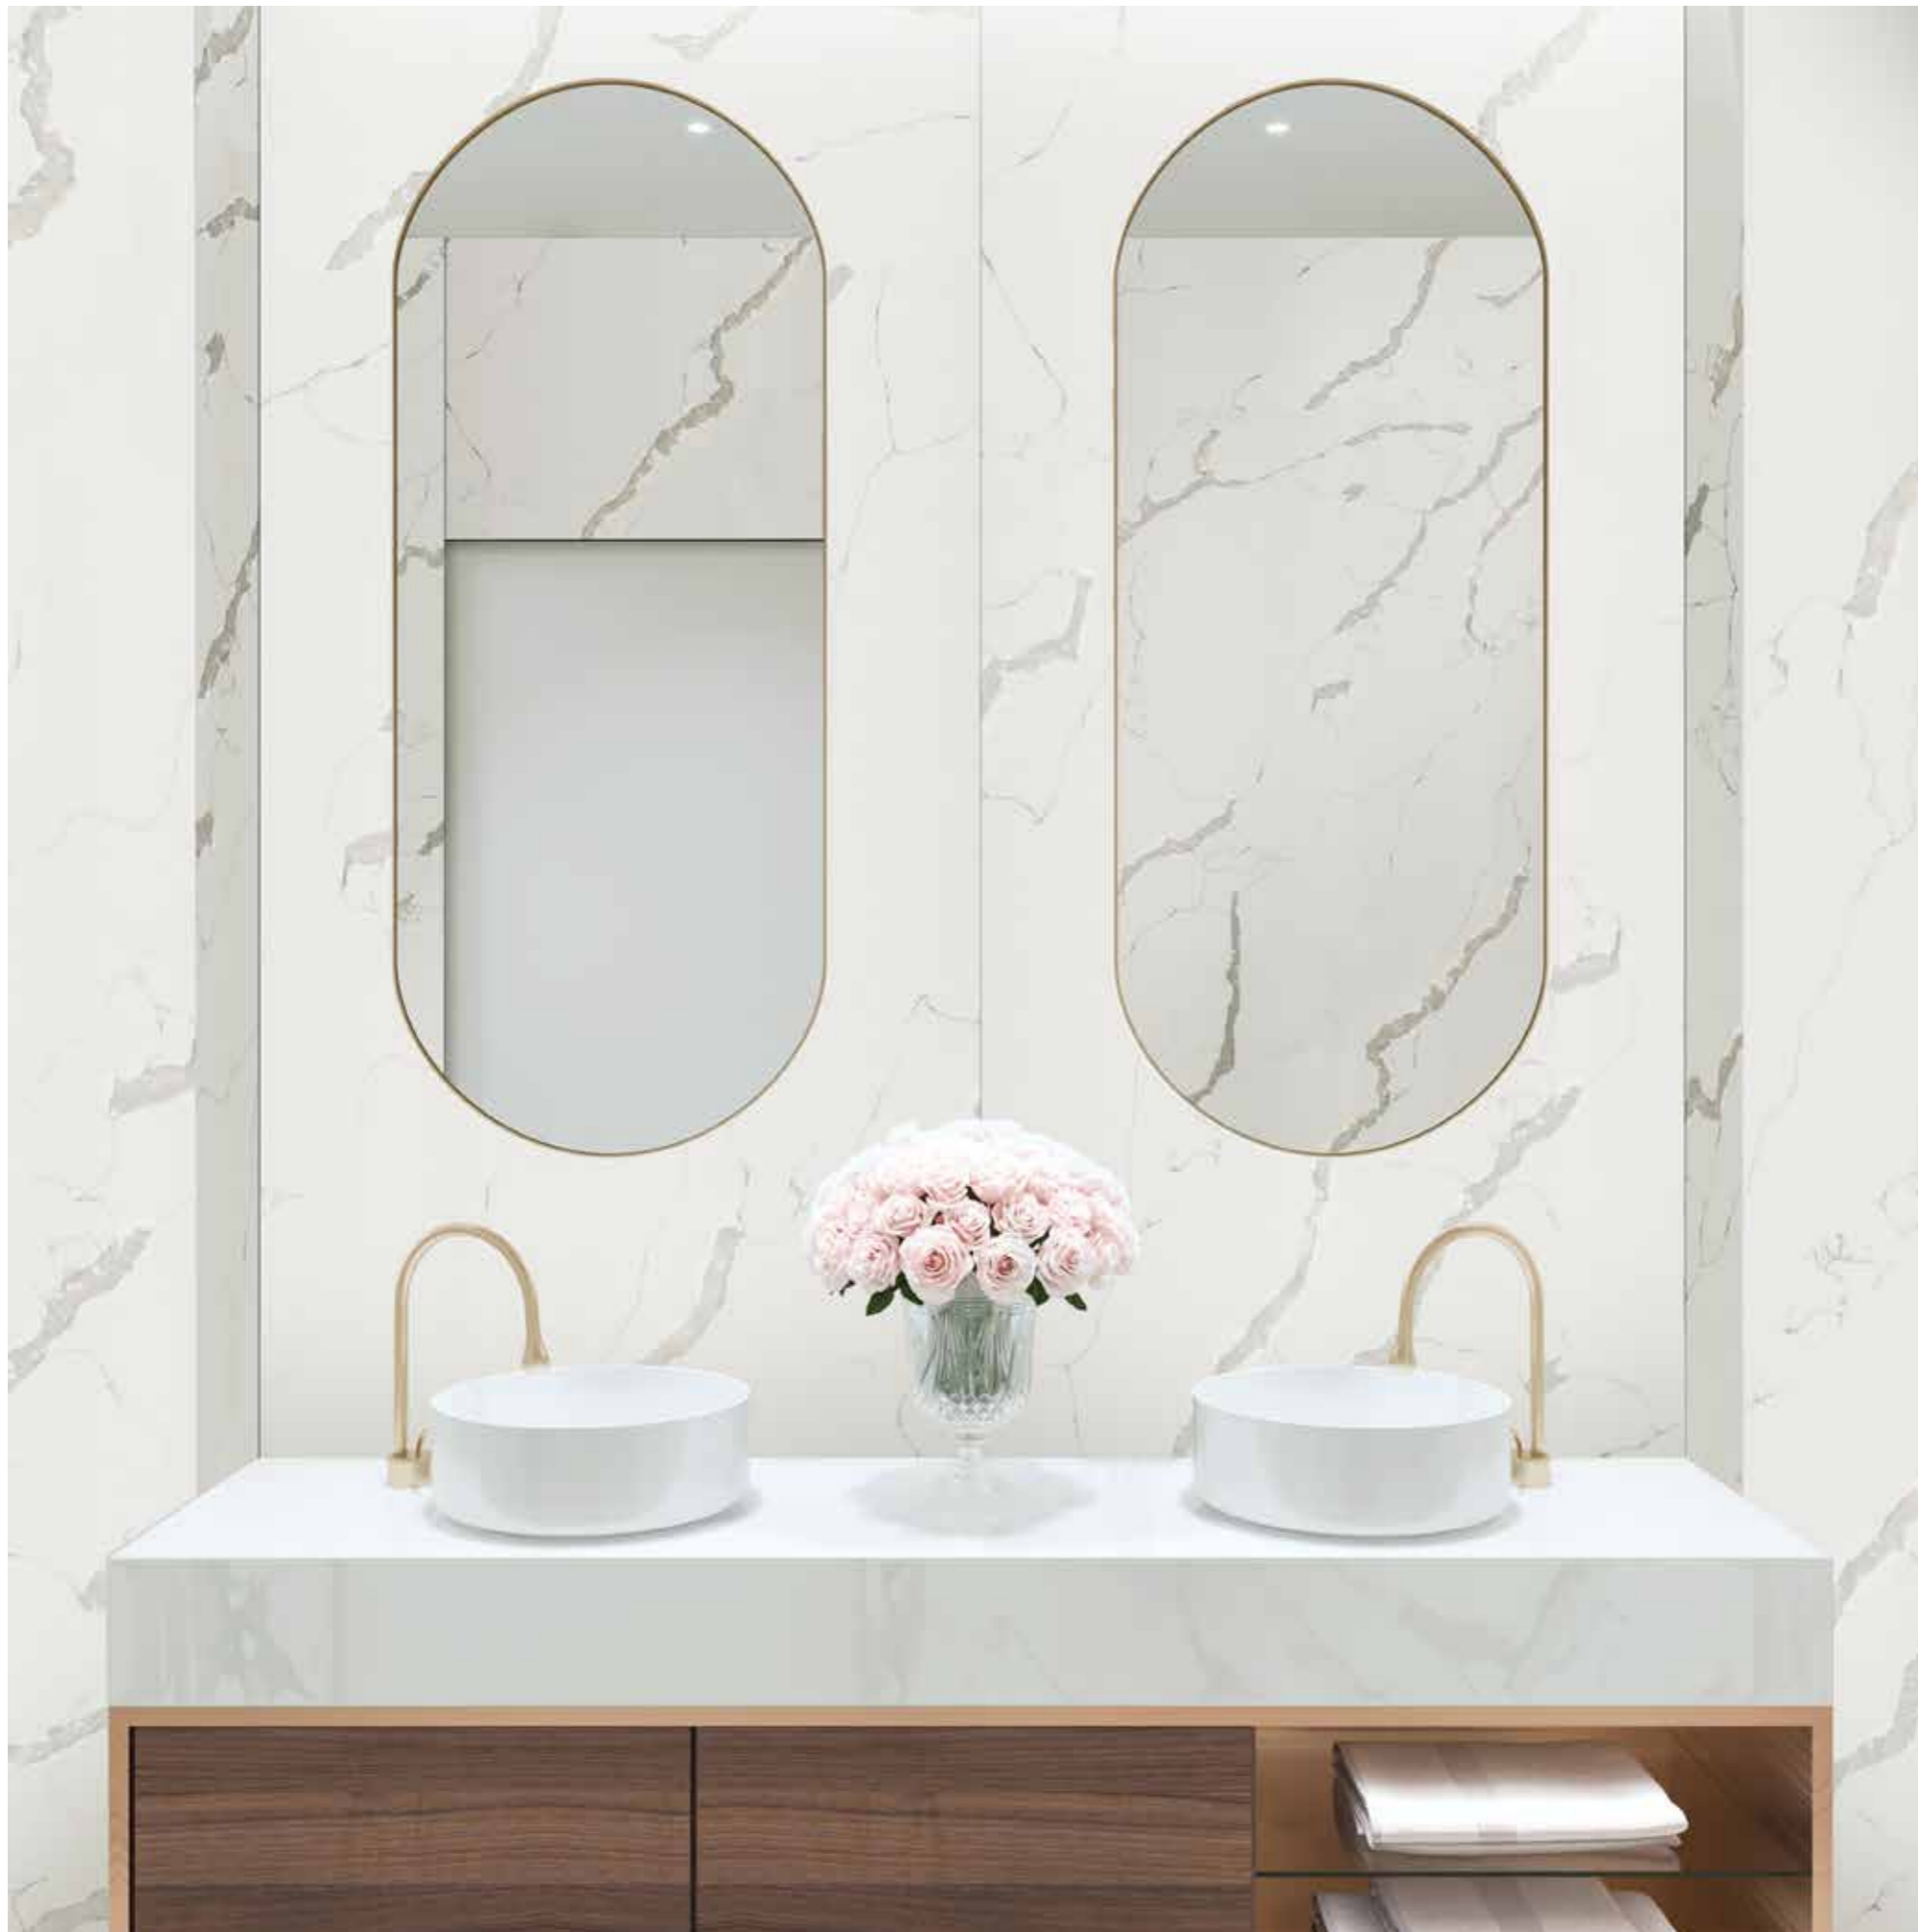

Peetah texture,
2800 x 1230 x 4 mm

3 faces per design

R101

Statuario

Peetah texture,
2800 x 1230 x 4 mm

3 faces per design

R102

Venato Nature