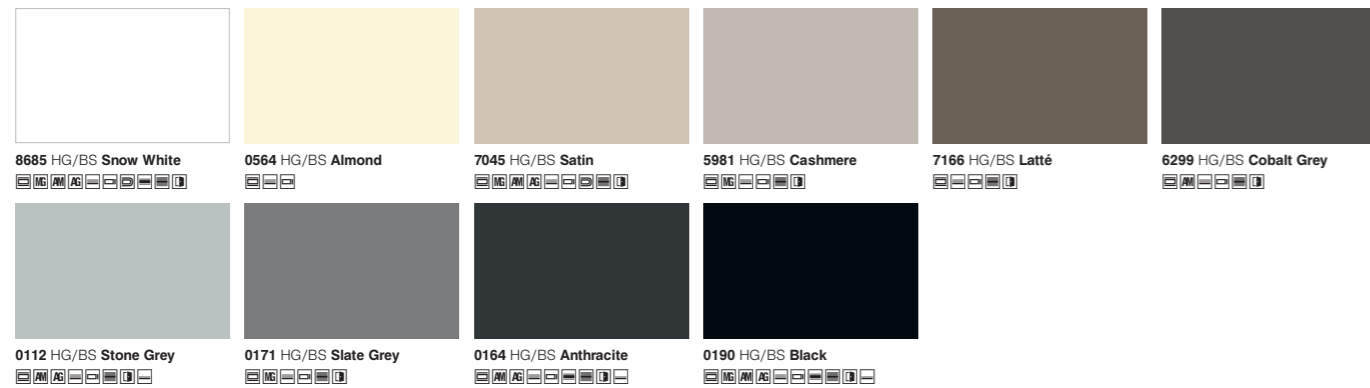

feelNess
high gloss