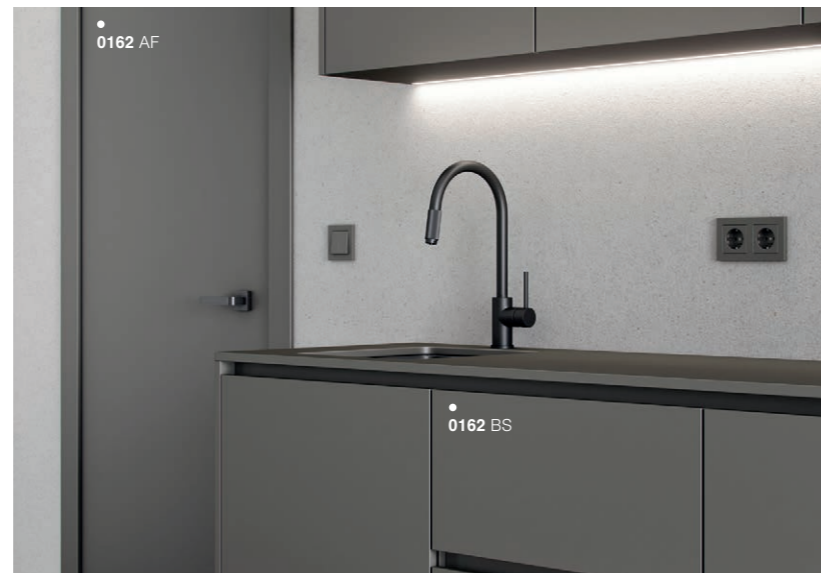

Holz

Compact Interior

			
0101 BS Front White [Icons]	8685 BS Snow White [Icons]	0191 BS Cool Grey [Icons]	0112 BS Stone Grey [Icons]
			
0171 BS Slate Grey [Icons]	0162 BS Graphite Grey [Icons]	0164 BS Anthracite [Icons]	0190 BS Black [Icons]
			
0134 BS Sunshine [Icons]	0132 BS Orange [Icons]	7113 BS Chilli Red [Icons]	0166 BS Basalt [Icons]
			
7190 BS Mamba Green [Icons]	K520 BS Dark Emerald [Icons]	0125 BS Royal Blue [Icons]	7166 BS Latté [Icons]