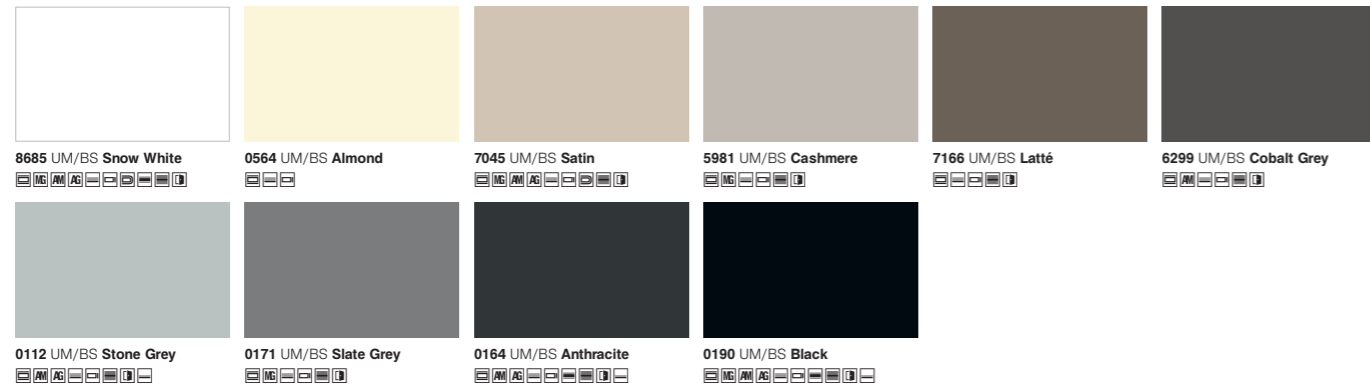

feelNess
ultra matt