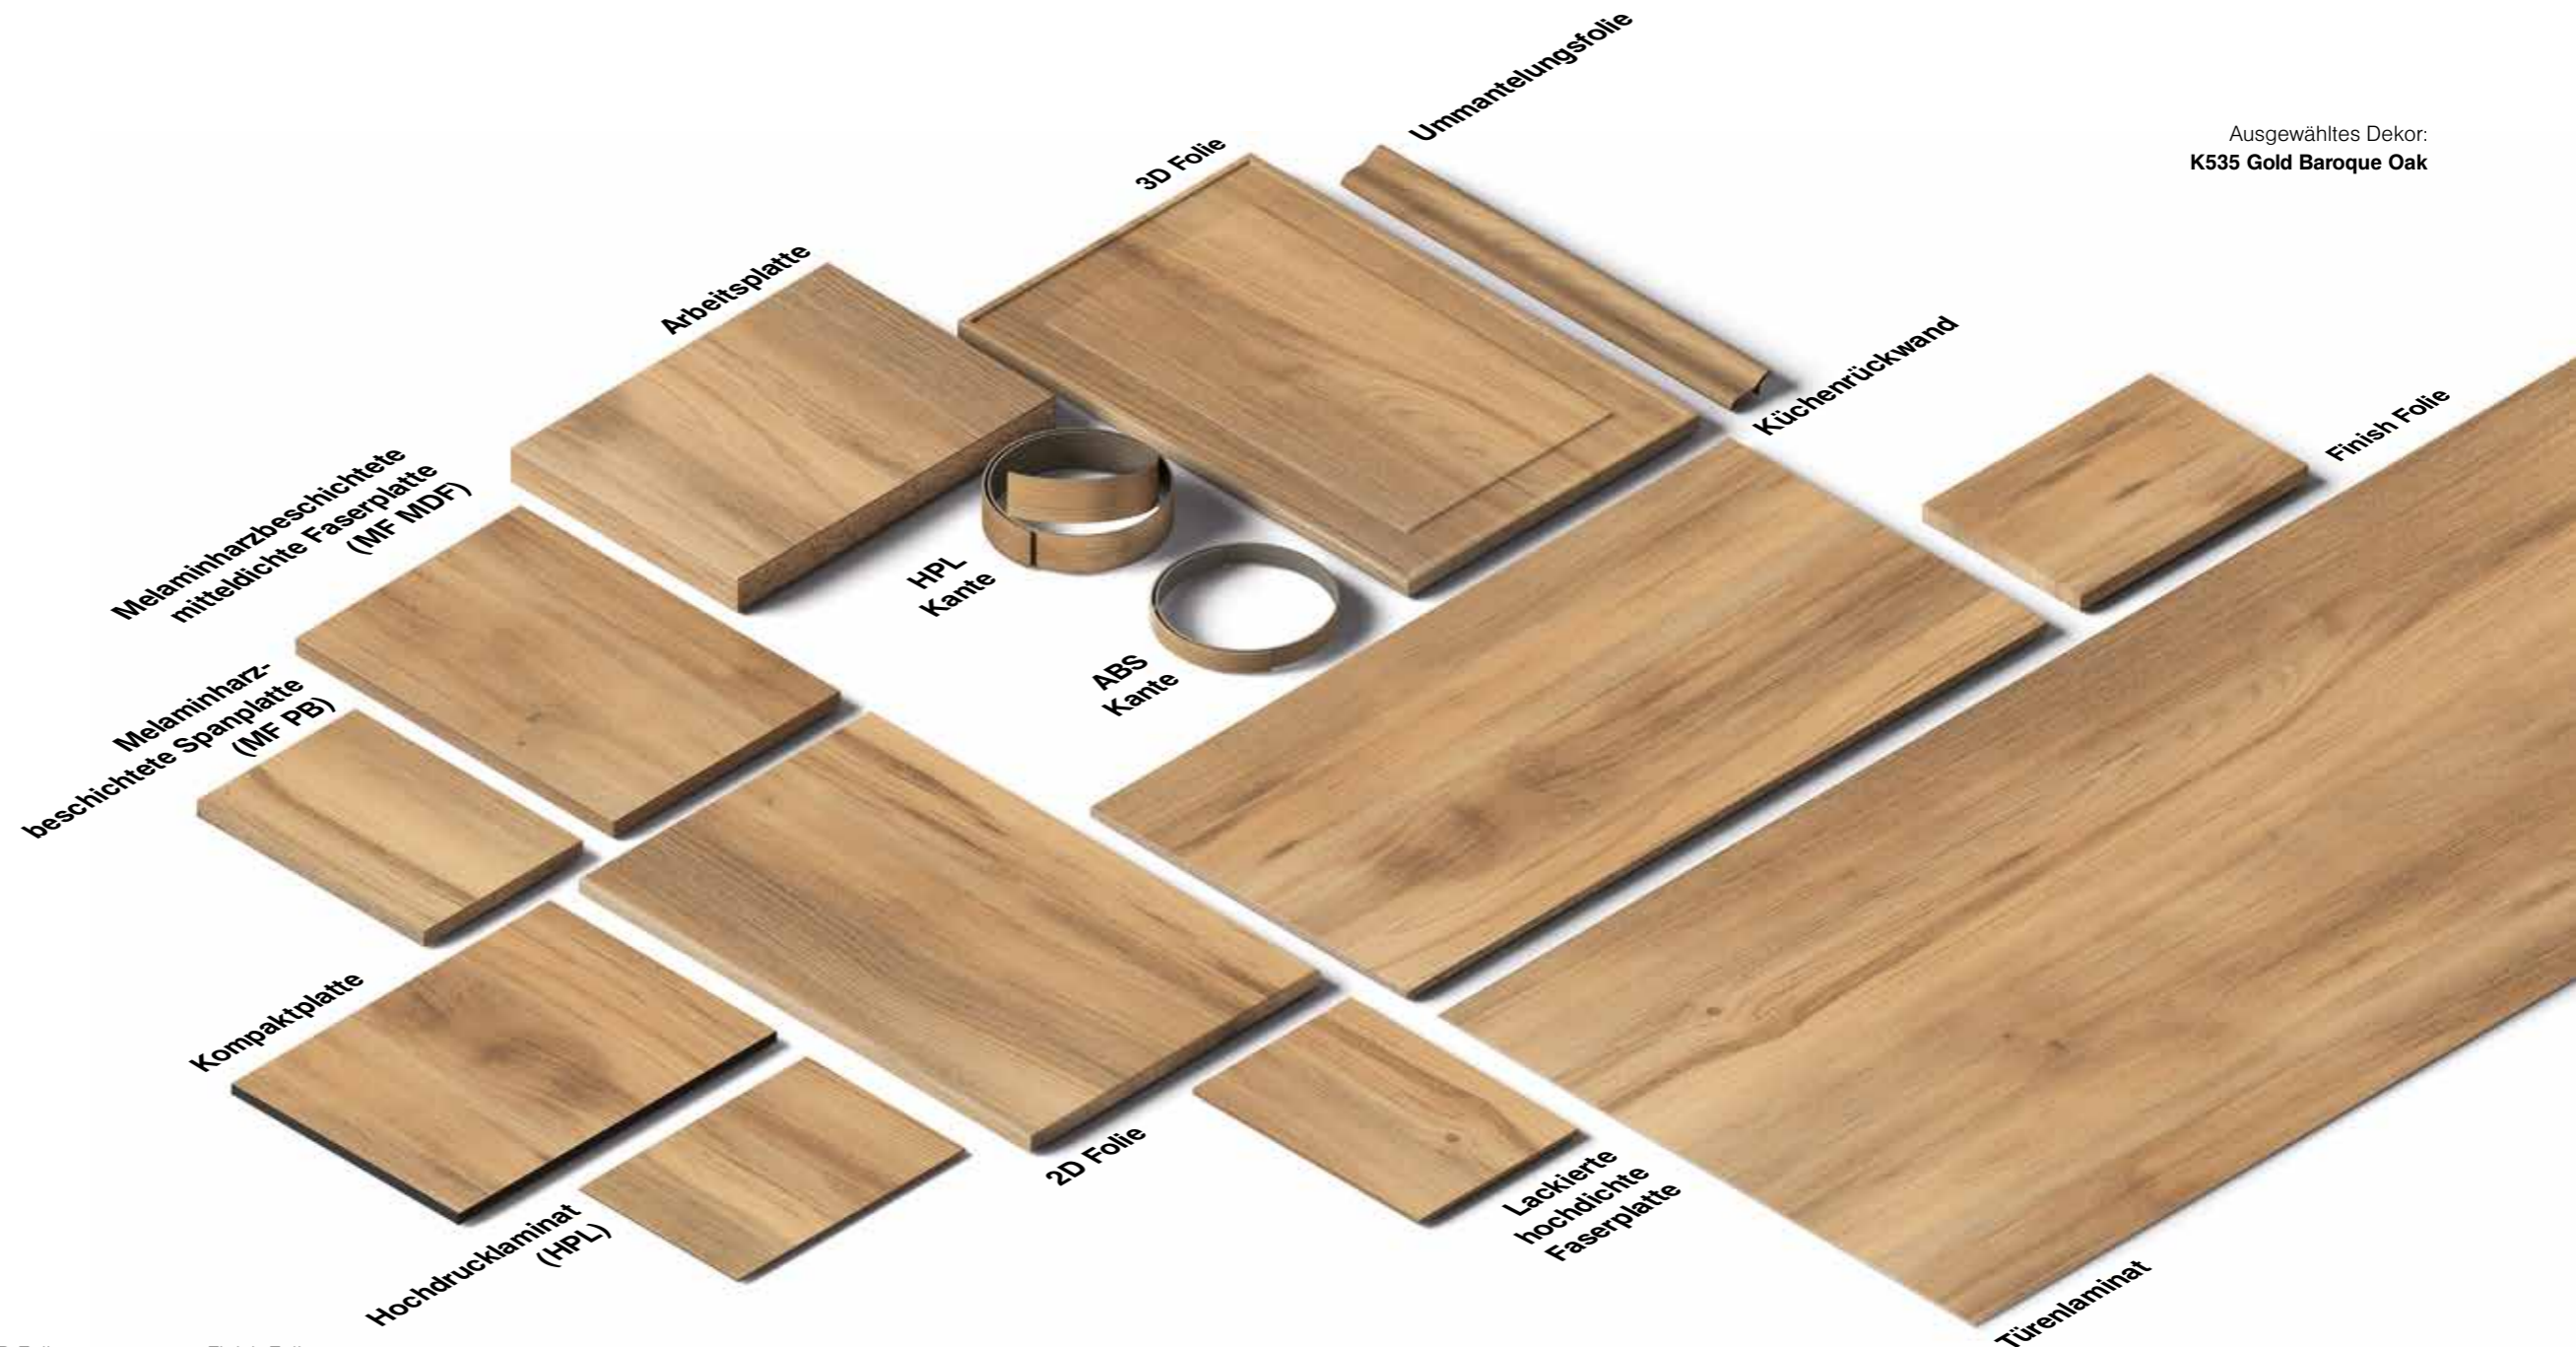

Ganzheitliche Lösung

Nahtlose Harmonie über das gesamte Produktsortiment

Perfekt aufeinander abgestimmte Kanten, 3D-Folien, HPL und viele andere komplementäre Produkte sind als Teil unserer sogenannten Ganzheitlichen Lösung erhältlich. Wir bieten Ihnen das Komplettpaket an Materialien für ein vollständiges und abgestimmtes Projekt im Innenbereich oder Möbelbau.

Ausgewähltes Dekor:
K535 Gold Baroque Oak

Autorisierte Partner:

Abgestimmte Kanten

Hranipex

OSTERMANN
www.ostermann.eu

PROADEC
SURTECO GROUP

REHAU

SURTECO

tece
THE EDGEBANDING COMPANY

2D/3D Folie

Finish Folie

impress
THE DECOR COMPANY

schattdecor

SURTECO